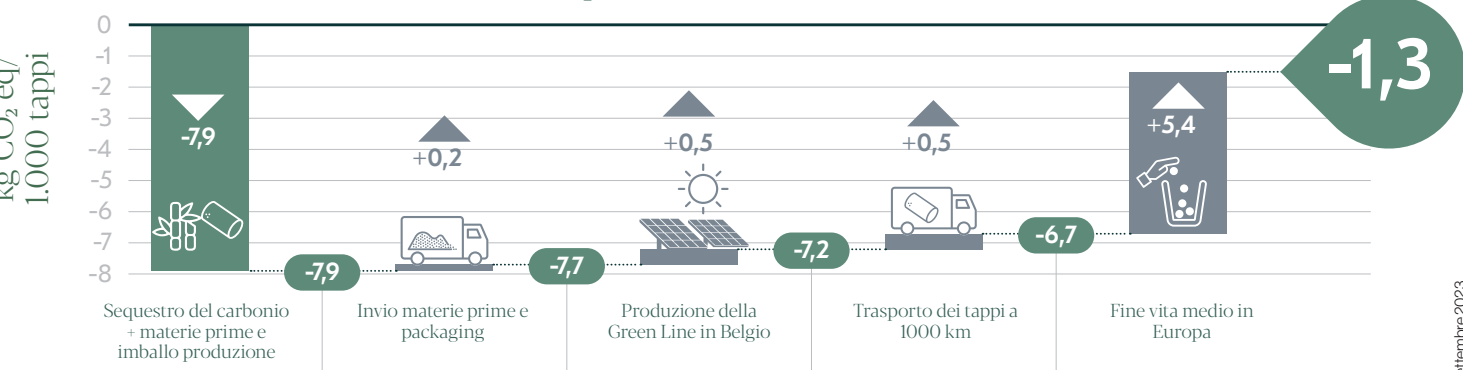

Prodotti

- Nomacorc Green Line - gamma completa nel 2023 : Smart, Classic, Select Series e Reserva
- Realizzata con materie prime derivate dalla canna da zucchero.

Calcolo

Metodologia

- Secondo lo standard certificato ISO (ISO 14067)
- Approccio dall'inizio alla fine del ciclo vita

Settembre 2023

Nomacorc Green Line è l'unica gamma di tappi senza emissioni di carbonio

Smart Green	Classic Green	Select Green 100	Select Green 300	Select Green 500	Reserva
-0,4	-0,7	-1,0	-1,3	-1,3	-0,9

Il confronto in sintesi

Tappo di sughero monopezzo	+2
Microagglomerato (sughero pulito a vapore)	+5
Microagglomerato (sughero trattato con CO ₂ super critica)	+23
Tappo a vite	+28

(kg CO₂ eq/1.000 tappi)